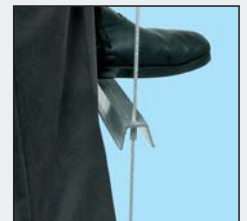

Die KF-Rettungsleiter ist eine Faltleiter aus Stahlseil und Alu-Sprossen. Weil sie feuerfest, sicher und einfach überall einsetzbar ist, wird die Rettungsleiter in mehr als 50 Ländern für den vorbeugenden Brandschutz verwendet. In Schweden, dem Land mit beispielhaftem Sicherheitsstandard, werden die Leitern von führenden Versicherungen empfohlen.

KF-Rettungsleitern sind blitzschnell und ohne großen Kraftaufwand einsatzbereit. Einfach einhängen und die Halteklammer lösen, das ist alles. Der rettende Weg in die Sicherheit steht in wenigen Atemzügen offen.

KF-Rettungsleiter, die patentierte Rettungsleiter, wird seit über 25 Jahren in Deutschland gefertigt und wurde schon bei der Markteinführung von verschiedenen öffentlichen Stellen positiv beurteilt. Diese Rettungsleiter befindet sich bundesweit in den Beständen des BVS, dem Bundesverband für den Selbstschutz. Bei einfachster Handhabung kann sie im Notfall Ihr Leben retten.

Patentiertes Faltsystem

Massiver Stahlhaken zum Einhängen

Massiver und trotzdem dezenter Wandanker

N-Leiter Normalausführung

A-Leiter für glatte Fassaden

KF-Abstandsprofil

Wandbox zur ortsfesten Aufbewahrung